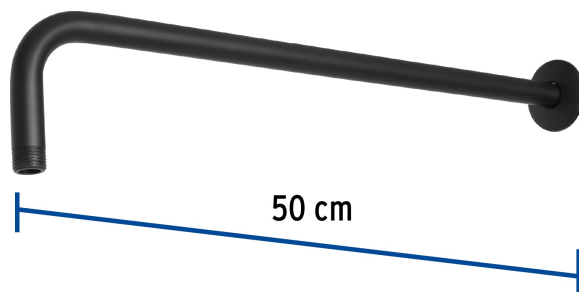

CÓDIGO: 47754 CLAVE: BCH-650M

Brazo recto 50 cm con chapetón para regadera, negro mate

- Fabricado en acero inoxidable
- Incluye chapetón

Certificaciones y garantías

Especificaciones

Tipo de brazo	De pared
Acabado	Negro mate
Cuerda	1/2" - 14 NPT
Largo	50 cm
Diámetro del chapetón	58 mm
Empaque individual	Caja
Master	24
Pallet	576
Inner	2

País de origen

Fabricado en China bajo las estrictas especificaciones de GRUPO TRUPER

Imágenes complementarias

Para regadera cuadrada de 8"

R-415M