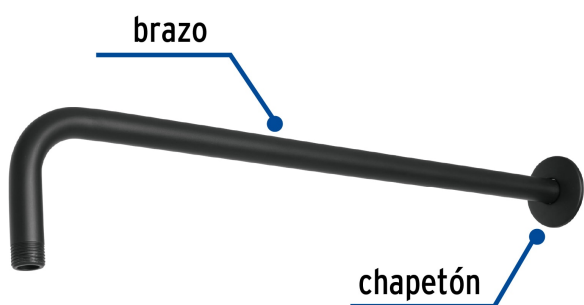

CÓDIGO: 47754 CLAVE: BCH-650M

Brazo recto 50 cm con chapetón para regadera, negro mate

- Fabricado en acero inoxidable
- Incluye chapetón

Certificaciones y garantías

Especificaciones

Tipo de brazo	De pared
Acabado	Negro mate
Cuerda	1/2" - 14 NPT
Largo	50 cm
Diámetro del chapetón	58 mm
Empaque individual	Caja
Master	24
Pallet	576
Inner	2

País de origen

Fabricado en China bajo las estrictas especificaciones de GRUPO TRUPER

Imágenes complementarias

Para regadera cuadrada de 8"

R-415M