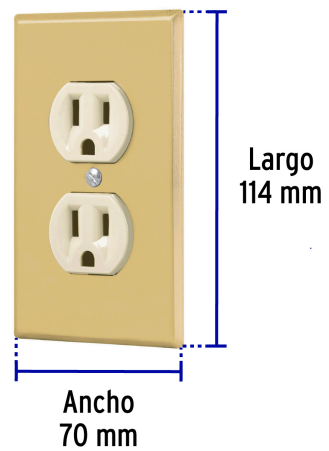

Imágenes complementarias