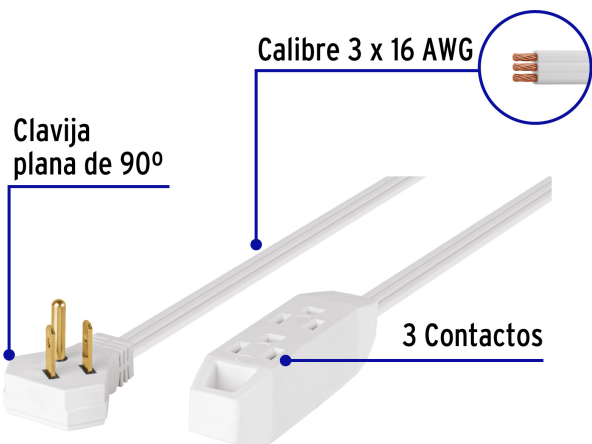

Imágenes complementarias

Doméstica